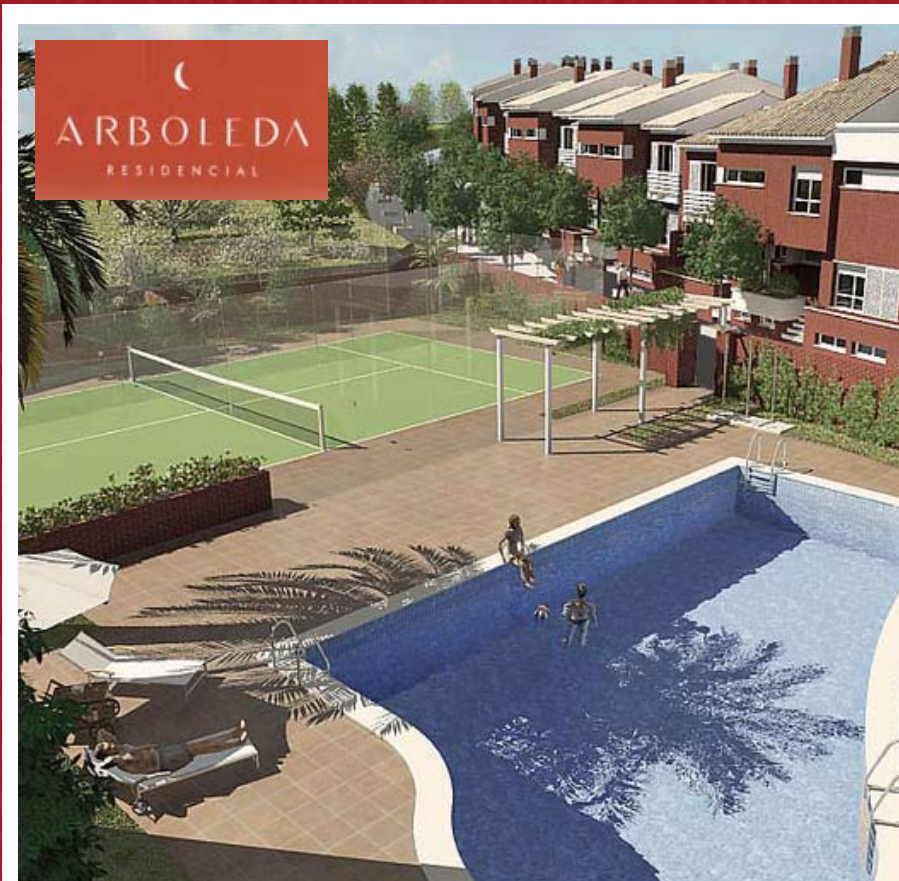

Plan + Familia

Calidad de vida para mi familia al mejor precio

La promotora **Belac** y la **Asociación de Familias Numerosas de Granada** apoyan a las familias numerosas, con un **DESCUENTO DEL 14%** en su promoción **RESIDENCIAL ARBOLEDA**

Belac
Hacemos bien las cosas ✓

Plan + Familia

Un espacio único
para toda la familia

Gran salón muy luminoso

Hasta 5 dormitorios

RESIDENCIAL ARBOLEDA

Nos encontrarás a la entrada de Jun, junto a Parque Comercial Kinépolis y nuevo IKEA.

Primera fase a entregar en septiembre de 2009. Casa piloto a partir del mes de abril.

Viviendas unifamiliares adosadas, rodeadas de avenidas peatonales sin tráfico y a cinco minutos del centro de Granada.

Amplio Patio

Garaje

Las mejores calidades

Descuento del 14%

Belac ayuda a que tu familia crezca a través del *Plan + Familia* y la **Asociación de Familias Numerosas de Granada**. **Belac** te ofrece un **descuento del 14%** en todas sus viviendas del RESIDENCIAL ARBOLEDA, viviendas desde 290.000 € con un ahorro de hasta 7.200 €.